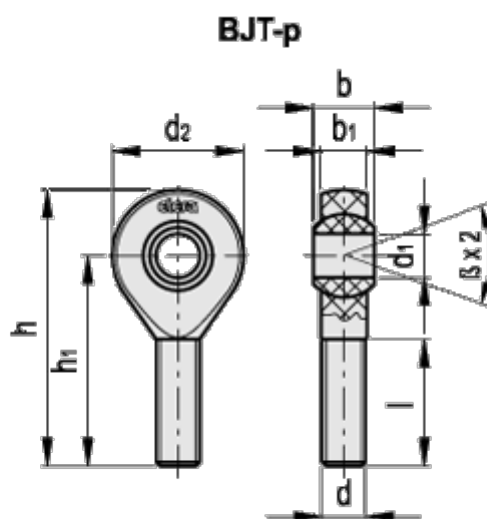

Varenummer: 2308470131

Beskrivelse: Kunststof ledhoved BJT-p-M12, Udvendt gevind
ELESA 470131

Mål

b	= 16
b1	= 12
d	= M12
d1	= 12.00
d2	= 34
h	= 71
h1	= 54
l	= 32